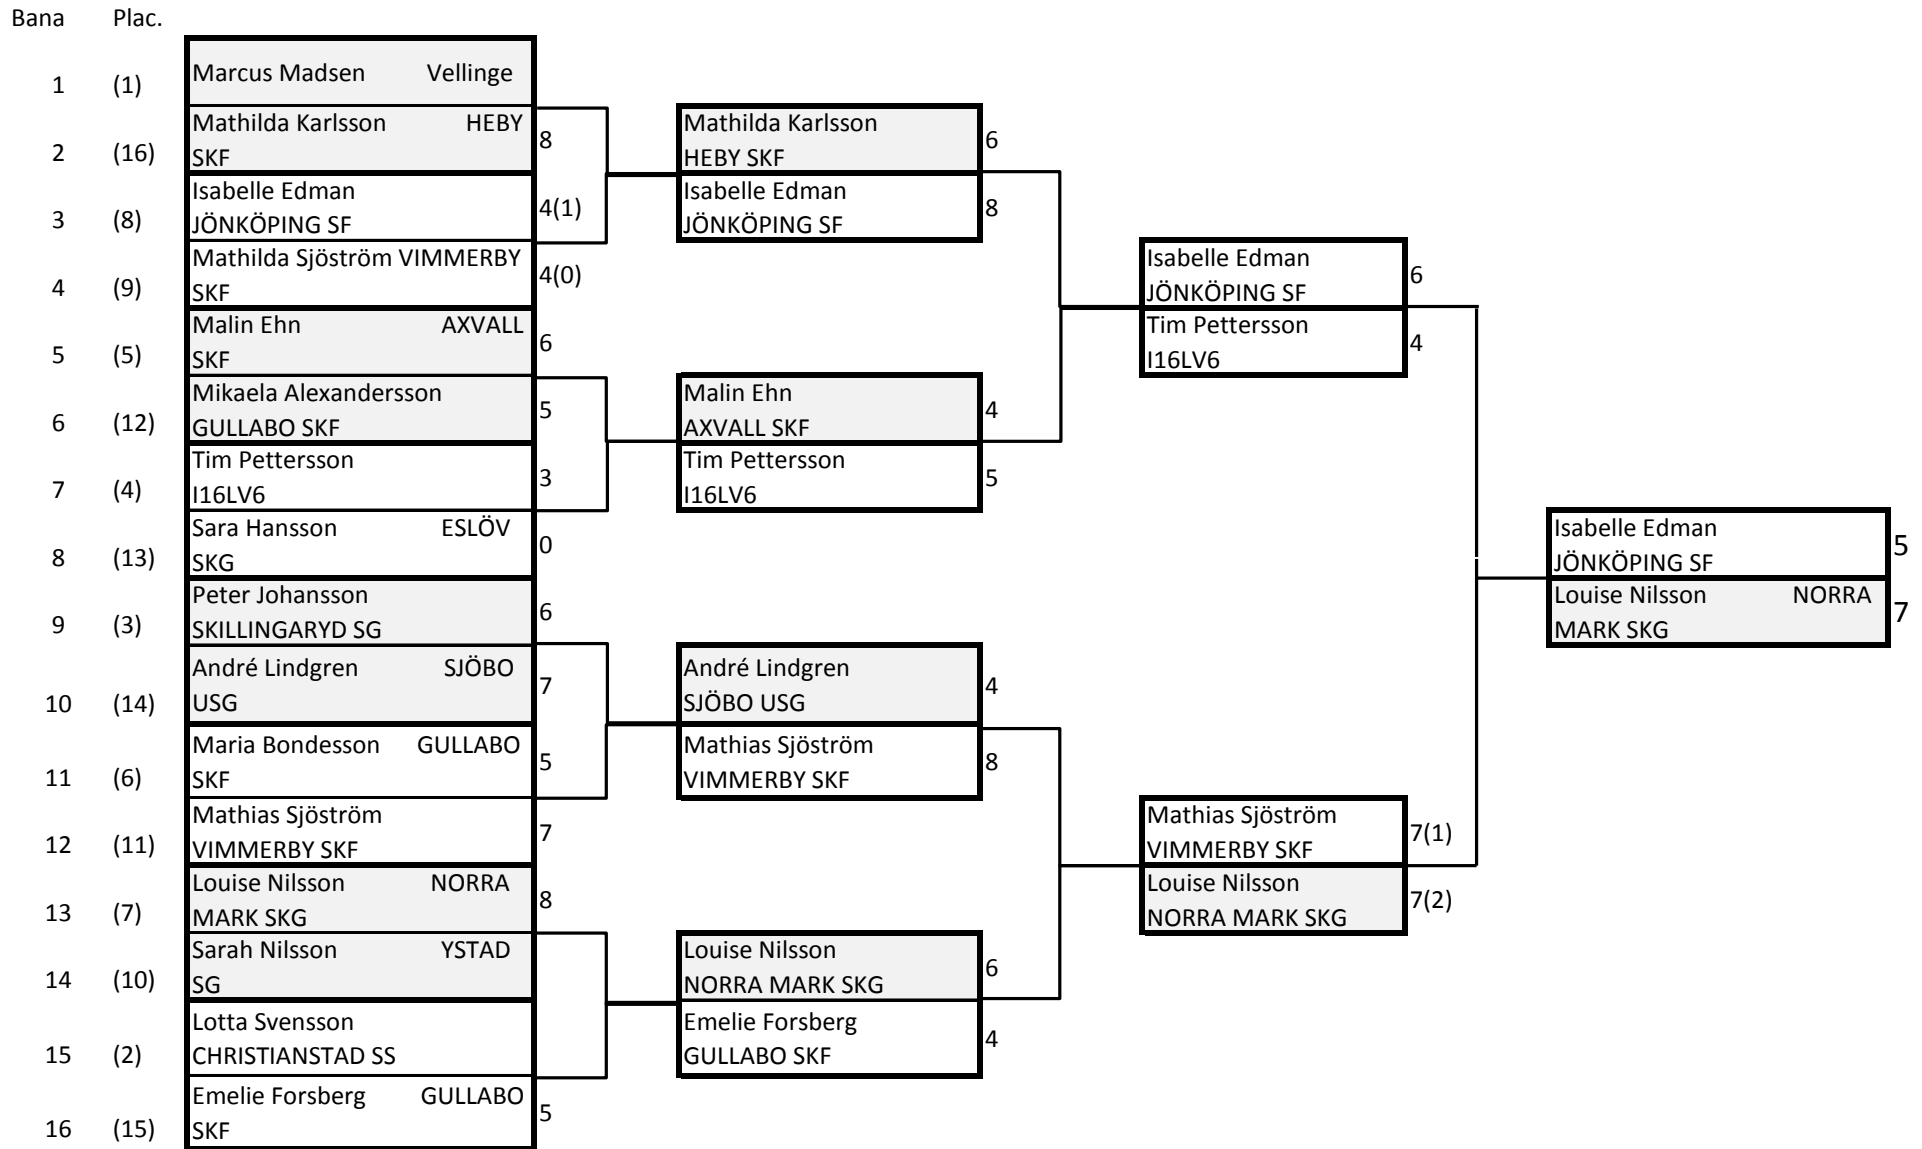

Final RM Falling Target 2012

Bana	Plac.	Participant	Score
1	(1)	Frida Eriksson STENKUMLA	6
2	(16)	Moa Theodorsson Sjöbo USG	9
3	(8)	Jenny Sävrup Rydaholm	9
4	(9)	Linnea Bengsson Älmhults Skf	7
5	(5)	Johanna Andersson Dalstorp Skf	10 (2)
6	(12)	Marcus Modin Dalstorp Skf	10 (1)
7	(4)	Dennis Oscarsson Åkarps Sps	10
8	(13)	Adam Tollstern Söraby Skf	9
9	(3)	Maja Bucher Skabergsjö Skf	5
10	(14)	Viktor Klemmedsson Christianstad SS	7
11	(6)	Ebba Forsberg Gullabo Skf	10
12	(11)	Filip Gustafsson Ludvika Skf	8
13	(7)	Albin Johansson Lekvattnet	10
14	(10)	Lydia Tångered Gamleby SG	9
15	(2)	David Gustafsson Ludvika Skf	10
16	(15)	Edwin Jeansson Ålem Skf	8

Moa Theodorsson Sjöbo USG	10 (1)
Jenny Sävrup Rydaholm	10 (0)
Moa Theodorsson Sjöbo USG	7
Dennis Oscarsson Åkarps Sps	10
Johanna Andersson Dalstorp Skf	8
Dennis Oscarsson Åkarps Sps	9
Dennis Oscarsson Åkarps Sps	10 (1)
David Gustafsson Ludvika Skf	10 (2)
Viktor Klemmedsson Christianstad SS	9
Ebba Forsberg Gullabo Skf	10
Ebba Forsberg Gullabo Skf	7
David Gustafsson Ludvika Skf	10
Albin Johansson Lekvattnet	9
David Gustafsson Ludvika Skf	10

Final JSM Falling Target 2012