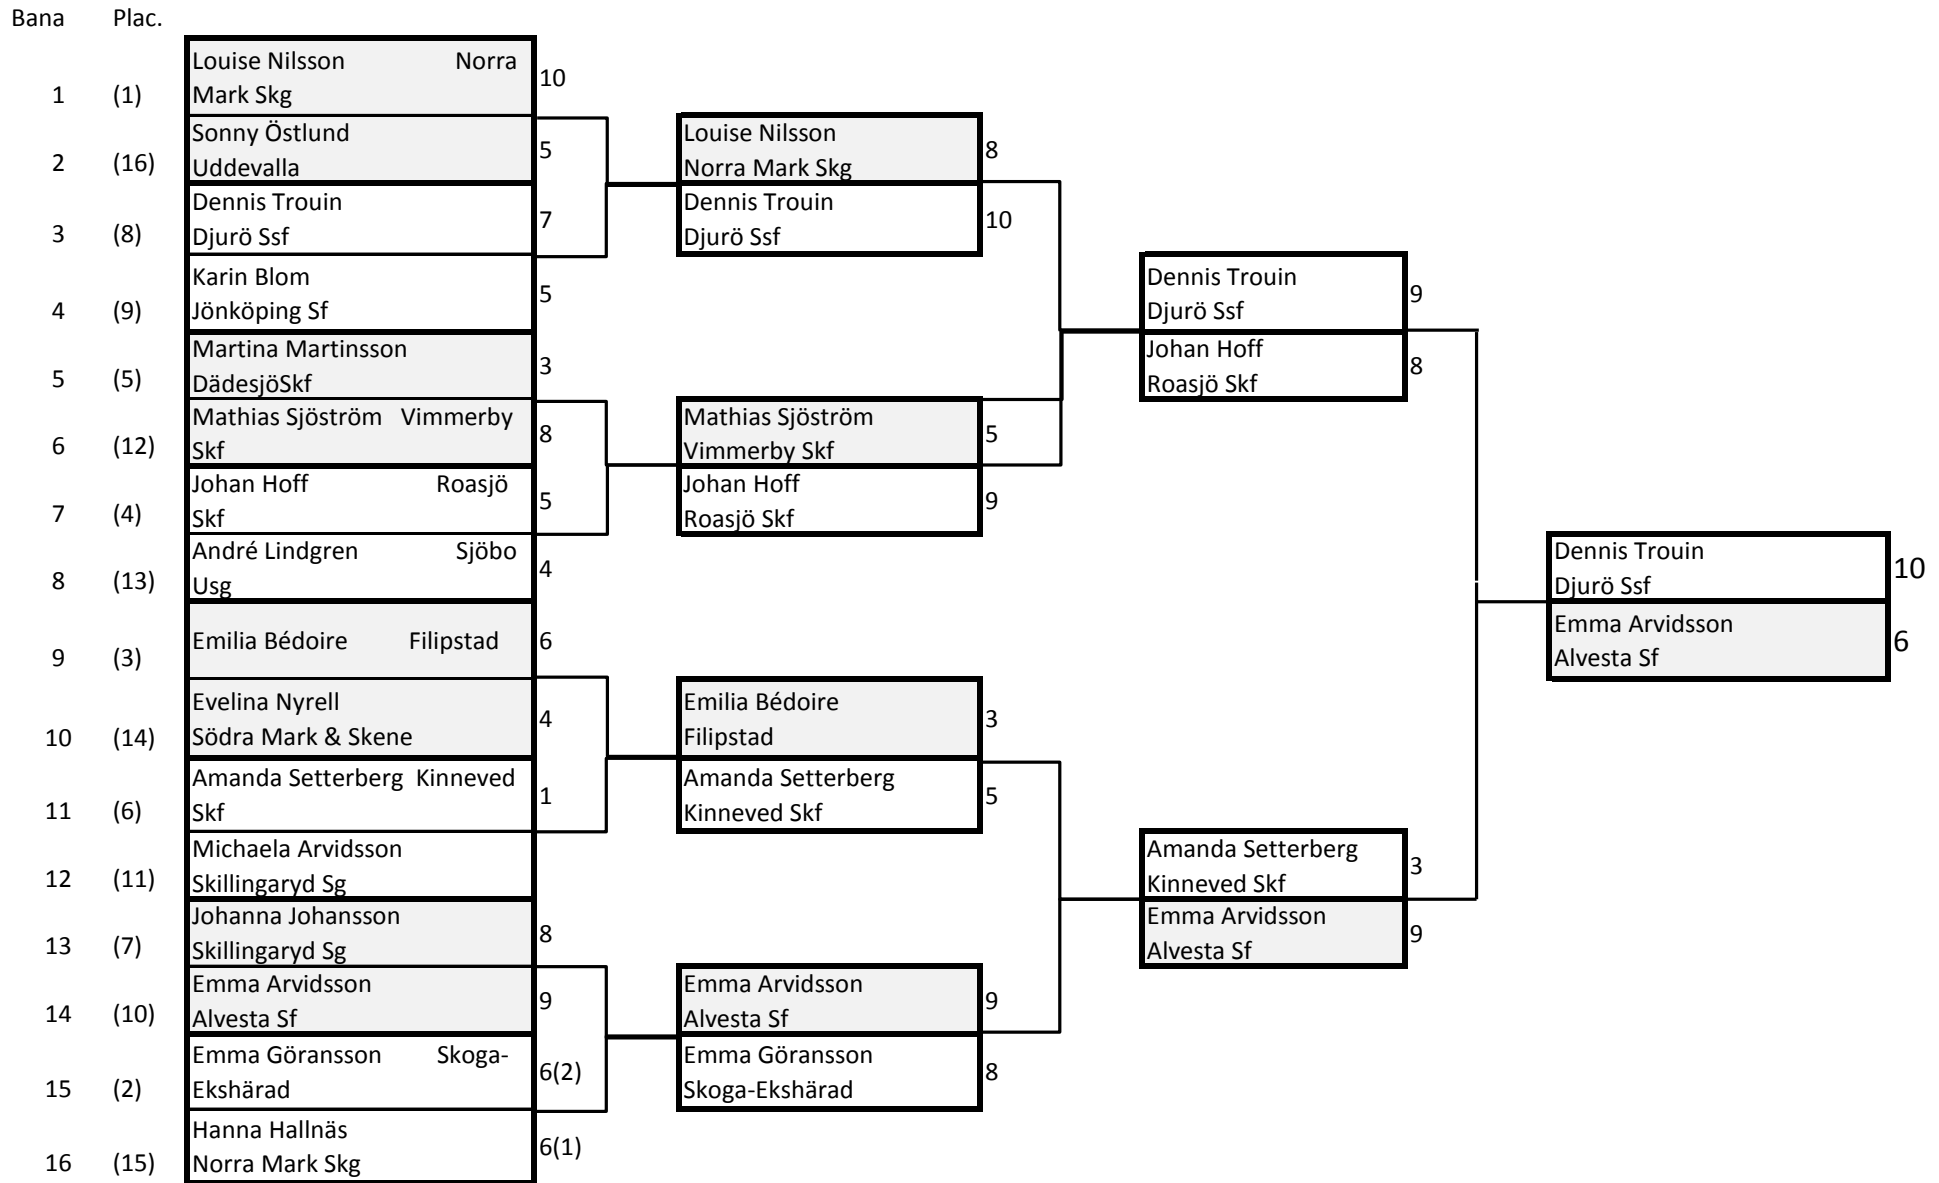

Final SM Falling Target 2012

RM

1	Frida Eriksson	STENKUMLA	5	5	5	5	5	4	5	5	39
2	David Gustafsson	LUDVIKA SKF	5	5	5	5	5	4	5	5	39
3	Maja Bucher	SKABERSJÖ SKF	4	5	5	5	5	4	5	5	38
4	Dennis Oscarsson	ÅKARP SPS	5	4	5	5	5	5	4	5	38
5	Johanna Andersson	DALSTORP SKF	5	5	5	5	5	4	4	5	38
6	Ebba Forsberg	GULLABO SKF	5	4	5	5	5	5	5	4	38
7	Albin Johansson	LEKVATTNET	5	5	5	5	5	5	4	4	38
8	Jenny Sävrup	RYDAHOLM	5	5	4	4	5	4	5	5	37
9	Linnea Bengtsson	ÄLMHULTS SKF	5	5	4	4	5	5	5	4	37
10	Lydia Tångered	GAMLEBY SG	5	5	2	4	5	5	5	5	36
11	Filip Gustafsson	LUDVIKA SKF	5	5	4	4	3	5	5	5	36
12	Marcus Modin	DALSTORP SKF	5	3	5	5	5	3	5	5	36
13	Adam Tollstern	SÖRABY SKF	5	5	4	4	4	5	4	5	36
14	Viktor Klemmedsson	CHRISTIANSTAD SS	5	5	5	3	4	5	4	5	36
15	Edwin Jeansson	ÅLEM SKF	5	5	5	4	4	4	4	5	36
16	Moa Theodorsson	SJÖBO USG	4	3	5	5	5	5	5	4	36
17	Jonathan Andersson	RYDAHOLM	4	5	4	5	5	4	5	4	36
18	Helga Andersson	ÄLMHULTS SKF	4	5	4	5	5	4	3	5	35
19	Jacob Enberg	I16LV6	4	5	5	4	5	4	4	4	35
20	Mattias Pettersson	INGELSTAD SK	5	4	5	2	4	4	5	5	34
21	Fanny Börjesson	ÅLEM SKF	4	5	5	5	3	3	4	5	34
22	Emil Hansson	MALMÖSKYTTAR NA	3	4	5	5	4	5	4	4	34
23	Willma Berggren	KRISTINEHAMNS SKF	5	3	4	5	4	5	4	4	34
24	Alma Dahlström	VISBY SG	5	4	5	5	3	4	4	4	34
25	Arvid Käck	SÖDRA MARK O SKENE SKF	5	4	5	5	4	4	3	4	34
26	Leo Tingström	DALSTORP SKF	4	4	3	5	5	5	5	3	34
27	Agnes Johansson	HARESTAD	4	4	5	5	5	4	2	4	33
28	Viktor Johansson	HAJOM SKF	5	4	3	3	3	5	4	5	32
29	John Rosell	DALSTORP SKF	4	4	3	4	4	4	4	5	32
30	Pontus Rosvall	VISBY SG	3	5	4	5	4	2	5	4	32
31	Pontus Sjögren	RYDAHOLM	4	5	5	4	3	4	4	3	32
32	Tyra Levin	VISBY SG	3	5	5	3	5	5	3	3	32
33	Elise Johansson	ROASJÖ SKF	4	4	5	3	4	3	3	5	31
34	Oscar Olausson	DALSTORP SKF	4	3	5	5	3	3	3	5	31
35	Leo Thynne Williamsson	TVÅÅKER SKG	3	3	3	5	4	5	4	4	31
36	Marcus Sjögren	RYDAHOLM	5	5	4	4	4	3	3	3	31
37	Maja Andersson	HAJOM SKF	4	5	3	4	3	3	4	4	30
38	Annie Andersson	HARESTAD	5	3	3	5	3	4	4	3	30
39	Lucas Heimer	DALSTORP SKF	5	5	4	3	3	3	5	2	30
40	William Johansson	SÄTILA USKF	4	4	5	2	4	5	4	2	30
41	Jonas Pettersson	ROASJÖ SKF	4	4	4	4	3	5	4	2	30
42	Jennifer Gahne	STENKUMLA	4	2	4	4	4	3	4	4	29
43	Malin Persson	I16LV6	3	5	5	2	2	2	4	5	28
44	Oskar Kling	TVÅÅKER SKG	4	4	3	2	4	3	4	4	28
45	Oliver Åslund	LEKVATTNET	4	4	4	4	4	3	1	4	28
46	Adam Andersson	HARESTAD	4	3	3	5	4	3	3	3	28
47	Beatrice Yxfeldt	VISBY SG	4	5	3	5	5	4	1	1	28
48	Anna Stark	SKILLINGARYD SG	4	2	2	3	2	5	5	4	27
49	Carl Nilsson	HÅLTA	3	3	3	2	4	3	5	4	27